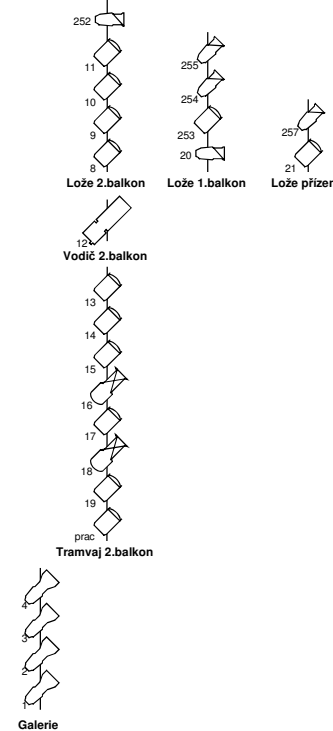

Taneční věže (při zapojení do mobilního stmivače):

Volně stmívané
68
67
66

Taneční věže (při zapojení do mobilního stmivače):

Volně stmívané
185
184
183
168
167
166

Zadní železná opona (Z2)

Přední železná opona (Z1)

Světelný plán

Venue: Velké divadlo DJKT

Designer: Jakub Sloup

11.2.16

Light Plot

HLEDIŠTĚ

Key			

LEVÁ STRANA