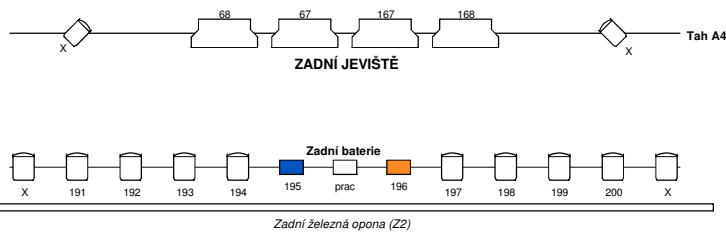

Taneční věže (při zapojení do mobilního stmivače):

Volně stmívané
68
67
66

Taneční věže (při zapojení do mobilního stmivače):

Volně stmívané
185
184
183
168
167
166

Zadní železná opona (Z2)

Přední železná opona (Z1)

Světelný plán

Venue: Velké divadlo DJKT

Designer: Jakub Sloup

11.2.16

Light Plot

HLEDIŠTĚ

Key			

LEVÁ STRANA