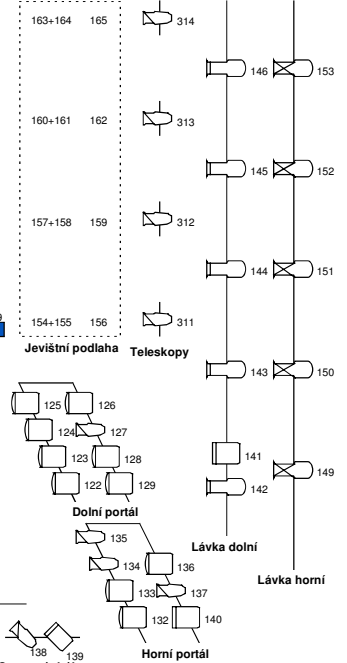

Taneční věže (při zapojení do mobilního stmivače):

Volně stmívané
68
67
66

Taneční věže (při zapojení do mobilního stmivače):

Volně stmívané
185
184
183
168
167
166

Zadní železná opona (Z2)

Přední železná opona (Z1)

Světelný plán

Venue: Velké divadlo DJKT

Designer: Jakub Sloup

11.2.16

Light Plot

HLEDIŠTĚ

Key			

LEVÁ STRANA

PRAVÁ STRANA