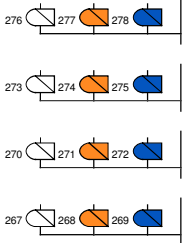

Taneční věže (při zapojení do mobilního stmivače):

Volně stmívané
68
67
66

Taneční věže (při zapojení do mobilního stmivače):

Volně stmívané
185
184
183
168
167
166

Zadní železná opona (Z2)

Přední železná opona (Z1)

Světelný plán

Venue: Velké divadlo DJKT

Designer: Jakub Sloup

11.2.16

Light Plot

HLEDIŠTĚ

Key			

LEVÁ STRANA