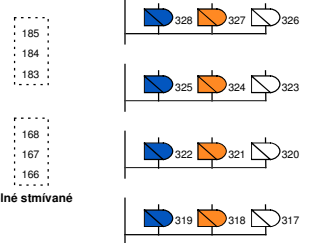

Taneční věže (při zapojení do mobilního stmivače):

Volně stmívané
68
67
66

Taneční věže (při zapojení do mobilního stmivače):

Volně stmívané
185
184
183
168
167
166

Zadní železná opona (Z2)

Přední železná opona (Z1)

Světelný plán

Venue: Velké divadlo DJKT

Designer: Jakub Sloup

11.2.16

Light Plot

HLEDIŠTĚ

Key			

LEVÁ STRANA