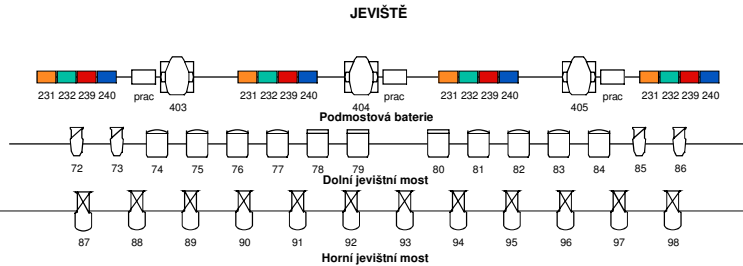

Taneční věže (při zapojení do mobilního stmivače):

Volně stmívané
68
67
66

Taneční věže (při zapojení do mobilního stmivače):

Volně stmívané
185
184
183
168
167
166

Zadní železná opona (Z2)

Přední železná opona (Z1)

Světelný plán

Venue: Velké divadlo DJKT

Designer: Jakub Sloup

11.2.16

Light Plot

HLEDIŠTĚ

Key			

LEVÁ STRANA

PRAVÁ STRANA