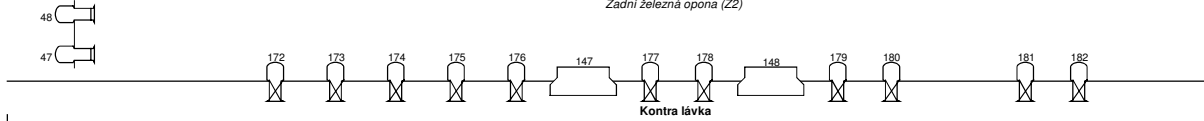

Taneční věže (při zapojení do mobilního stmivače):

Volně stmívané
68
67
66

Taneční věže (při zapojení do mobilního stmivače):

Volně stmívané
185
184
183
168
167
166

Zadní železná opona (Z2)

Přední železná opona (Z1)

Světelný plán

Venue: Velké divadlo DJKT

Designer: Jakub Sloup

11.2.16

Light Plot

HLEDIŠTĚ

Key			

LEVÁ STRANA