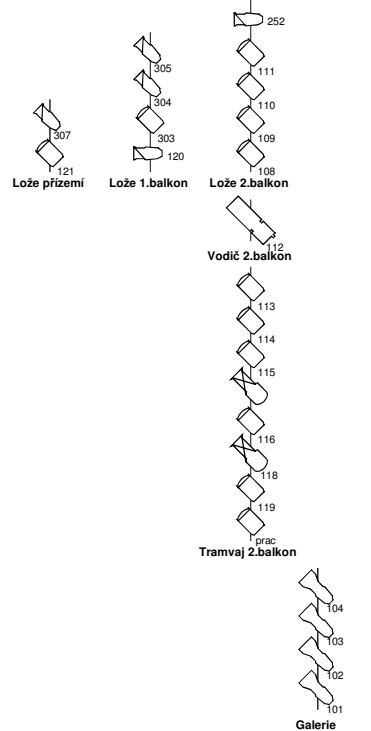

Taneční věže (při zapojení do mobilního stmivače):

Volně stmívané
68
67
66

Taneční věže (při zapojení do mobilního stmivače):

Volně stmívané
185
184
183
168
167
166

Zadní železná opona (Z2)

Přední železná opona (Z1)

Světelný plán

Venue: Velké divadlo DJKT

Designer: Jakub Sloup

11.2.16

Light Plot

HLEDIŠTĚ

Key			

LEVÁ STRANA