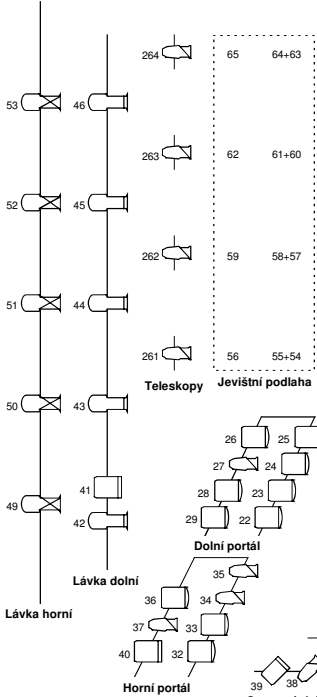

Taneční věže (při zapojení do mobilního stmivače):

Volně stmívané
68
67
66

Taneční věže (při zapojení do mobilního stmivače):

Volně stmívané
185
184
183
168
167
166

Zadní železná opona (Z2)

Přední železná opona (Z1)

Světelný plán

Venue: Velké divadlo DJKT

Designer: Jakub Sloup

11.2.16

Light Plot

HLEDIŠTĚ

Key			

LEVÁ STRANA

PRAVÁ STRANA