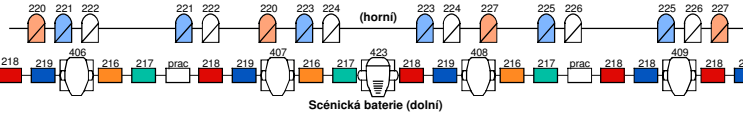

Taneční věže (při zapojení do mobilního stmivače):

Volně stmívané
68
67
66

Taneční věže (při zapojení do mobilního stmivače):

Volně stmívané
185
184
183
168
167
166

Zadní železná opona (Z2)

Přední železná opona (Z1)

Světelný plán

Venue: Velké divadlo DJKT

Designer: Jakub Sloup

11.2.16

Light Plot

HLEDIŠTĚ

Key			

LEVÁ STRANA